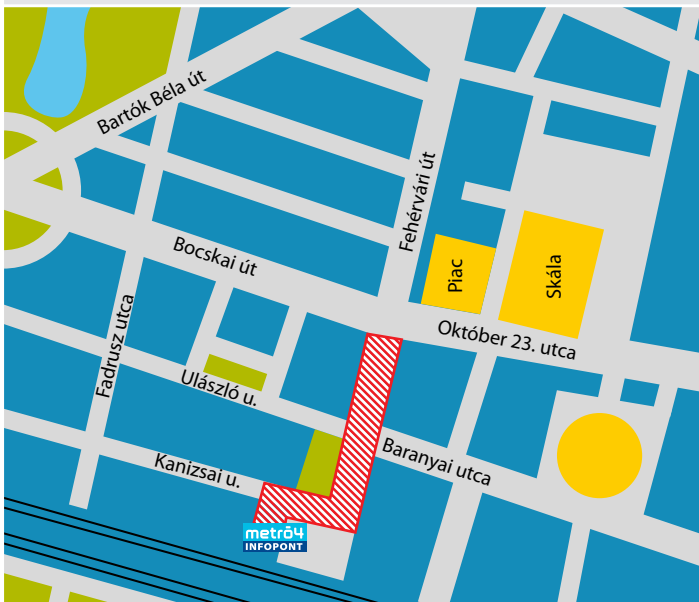

metrő4

Információs pontok

Etele tér

Nyitva tartás:
hétfő, szerda, péntek 14–18 óra
kedd, csütörtök 9–13 óra
Tel.: (06 1) 577 7800

Tétényi út

Nyitva tartás:
kedd és csütörtök 16–18 óra
Tel.: (06 1) 464 4350