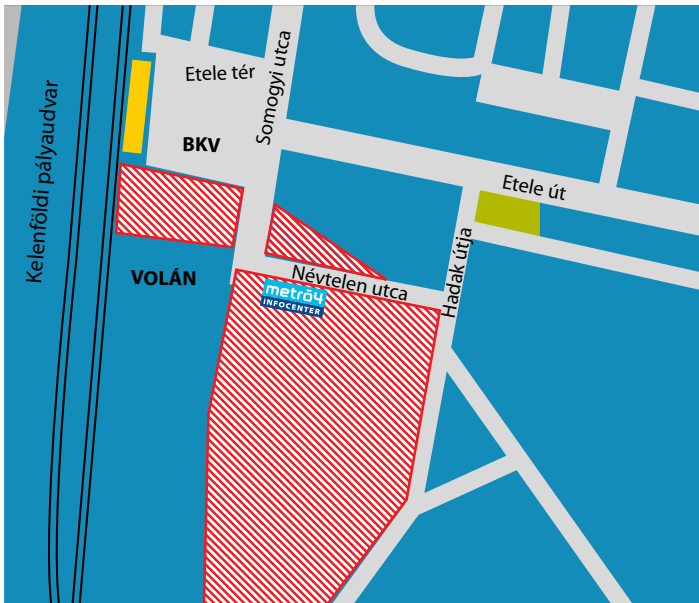

metrő4

Információs pontok

Etele tér

Nyitva tartás:
hétfő, szerda, péntek 14–18 óra
kedd, csütörtök 9–13 óra
Tel.: (06 1) 577 7800

Tétényi út

Nyitva tartás:
kedd és csütörtök 16–18 óra
Tel.: (06 1) 464 4350