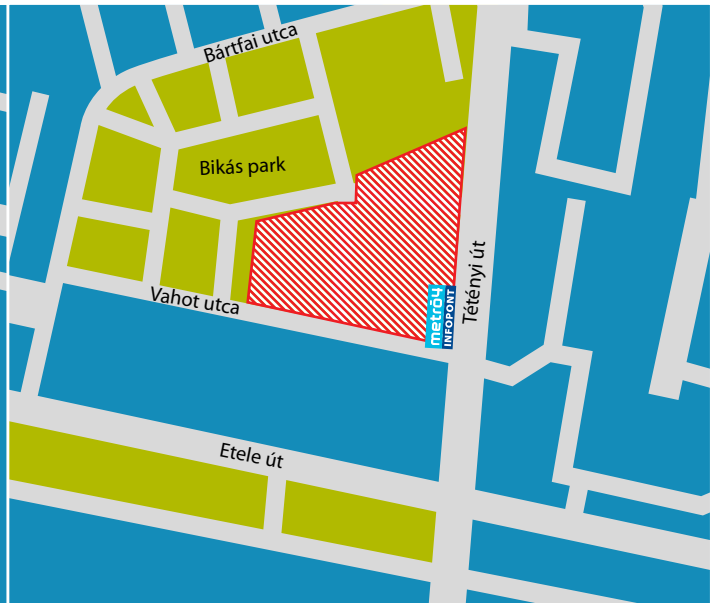

metrő4

Információs pontok

Etele tér

Nyitva tartás:
hétfő, szerda, péntek 14–18 óra
kedd, csütörtök 9–13 óra
Tel.: (06 1) 577 7800

Tétényi út

Nyitva tartás:
kedd és csütörtök 16–18 óra
Tel.: (06 1) 464 4350