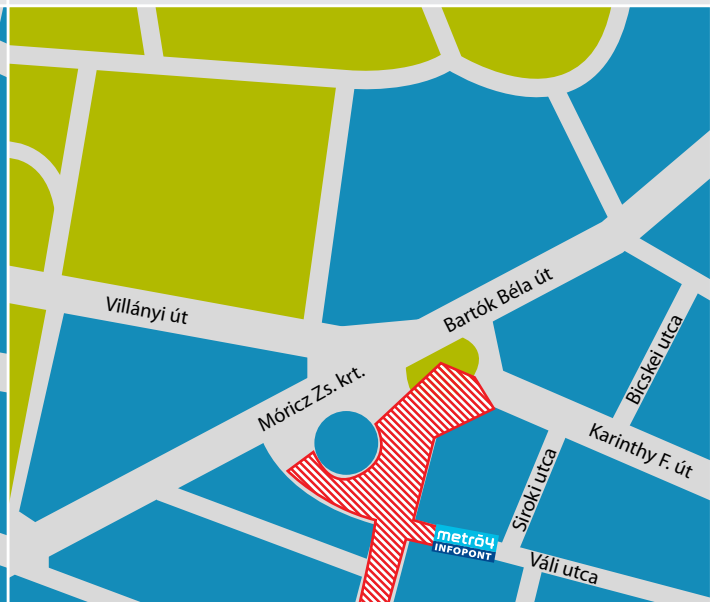

Móricz Zsigmond körtér

Nyitva tartás:
kedd, szerda, csütörtök 14–18 óra
Tel.: (06 1) 209 9307